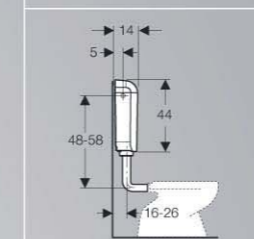

Higiénikus és gazdaságos AP116plus

- Magas UV ellenállóság
- 2 mennyiségű öblítés
- Kimagaslóan halk működés
- Egyszerű beszerelés
- Állítható öblítési vízmennyiség
- Bedobónylás vízkezelő tableta tartályba juttatásához

Ez a különösen stílusos megjelenésű, falon kívüli tartály elkápráztatja a szemet kifinomult, lágy vonalaival, de ugyanakkor kielégíti a minőség és a megbízhatóság iránt támasztott igényünket is. A 2 mennyiségű öblítés takarékos vízfelhasználást biztosít, míg a szilikon gyűrű a hosszú távú megbízható működésért felelős. Az új, könnyedén kezelhető bedobónylás lehetőséget nyújt vízkezelő tableta tartályba juttatására, amely hozzájárul a fürdőszoba higiénijához.

136.444.11.1

Tökéletes és víztakarékos AP117

- Felületi sérülésekkel szemben ellenálló
- 100%-os UV ellenállás
- 2 mennyiségű öblítés
- Kimagaslóan halk működés
- Egyszerű beszerelés
- Állítható öblítési vízmennyiség

Azok, akik szeretik az innovációt és az új technológiákat rögtön bele fognak szeretni ebbe a tartályba, amely speciális ASA anyagból készült. Ennek a kiváló anyagnak köszönhetően a tartály a felületi sérüléseknek tartósan ellenáll, tökéletesen ellenálló az UV sugárzással szemben és hosszútávon megőrzi fehér színét. Újdonság: az öblítő és töltőszелеpek immár a tartályban rögzítve találhatók és szilikon gyűrűvel rendelkeznek.

Üdítően elegáns AP116

- Magas UV ellenállóság
- 2 mennyiségű öblítés
- Kimagaslóan halk működés
- Egyszerű beszerelés
- Állítható öblítési vízmennyiség