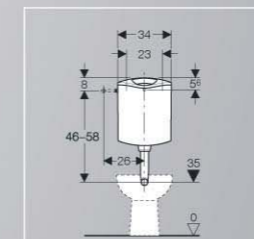

136.430.11.1 fehér