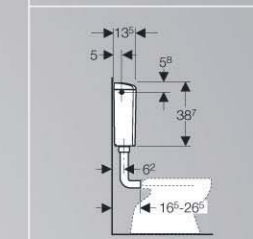

136.610.11.2 fehér