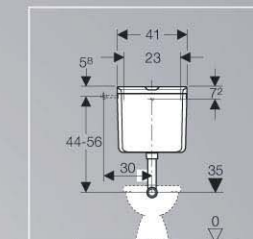

136.610.11.2 fehér