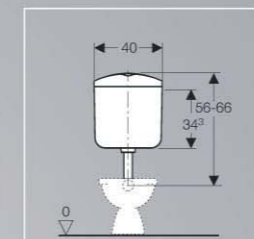

Higiénikus és gazdaságos AP116plus

- Magas UV ellenállóság
- 2 mennyiségű öblítés
- Kimagaslóan halk működés
- Egyszerű beszerelés
- Állítható öblítési vízmennyiség
- Bedobónylás vízkezelő tableta tartályba juttatásához

Ez a különösen stílusos megjelenésű, falon kívüli tartály elkápráztatja a szemet kifinomult, lágy vonalaival, de ugyanakkor kielégíti a minőség és a megbízhatóság iránt támasztott igényünket is. A 2 mennyiségű öblítés takarékos vízfelhasználást biztosít, míg a szilikon gyűrű a hosszú távú megbízható működésért felelős. Az új, könnyedén kezelhető bedobónylás lehetőséget nyújt vízkezelő tableta tartályba juttatására, amely hozzájárul a fürdőszoba higiénijához.

136.444.11.1

Tökéletes és víztakarékos AP117

- Felületi sérülésekkel szemben ellenálló
- 100%-os UV ellenállás
- 2 mennyiségű öblítés
- Kimagaslóan halk működés
- Egyszerű beszerelés
- Állítható öblítési vízmennyiség

Azok, akik szeretik az innovációt és az új technológiákat rögtön bele fognak szeretni ebbe a tartályba, amely speciális ASA anyagból készült. Ennek a kiváló anyagnak köszönhetően a tartály a felületi sérüléseknek tartósan ellenáll, tökéletesen ellenálló az UV sugárzással szemben és hosszútávon megőrzi fehér színét. Újdonság: az öblítő és töltőszелеpek immár a tartályban rögzítve találhatók és szilikon gyűrűvel rendelkeznek.

Üdítően elegáns AP116

- Magas UV ellenállóság
- 2 mennyiségű öblítés
- Kimagaslóan halk működés
- Egyszerű beszerelés
- Állítható öblítési vízmennyiség