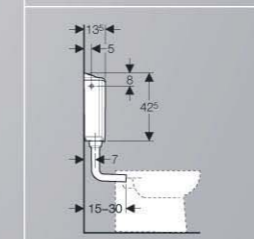

136.430.11.1 fehér